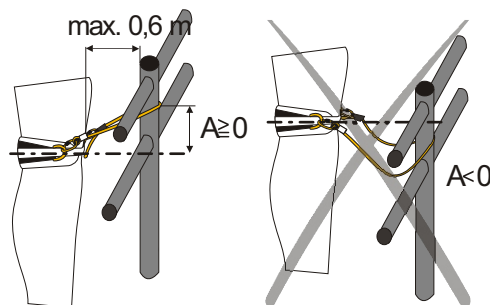

Reading and understanding instruction
for use are required to use this product!
Bez d'kladného pro tení a pochopení návodu
k použití nepoužívejte tento výrobek

3 years guarantee
3 roky záruka

SIZE	S	M/L	XL
A [cm]	60-85	75-100	90-130
A [in]	24-33	30-40	35-51
m[g]	420	450	480

EN 358:99

Directive / sm mize
PSA 89/686/EEC
Na - vlády 21/2003 Sb.
Certified by / certifikoval
VOP - 026 Sternberg, s.p.
VTUPV Vyškov, R

EC QMS of production inspected by /
ES 5 3 výroby prov uje
TUV Product Service GmbH
München, Germany

CE 0123

1/2006

Poniklá 317 ■ CZ - 512 42 Poniklá ■ Czech Republic
Tel. + 420 481 585 007 ■ Fax + 420 481 540 040
E-mail: info@singingrock.cz

singingrock.com

**singing
rock**

pole
for work positioning

pole plus
for work positioning