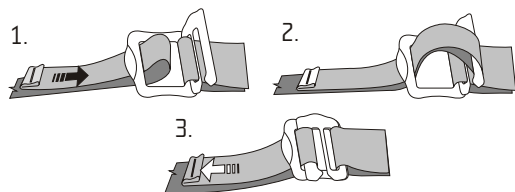

Max. 5 kg

B=EN 358:99