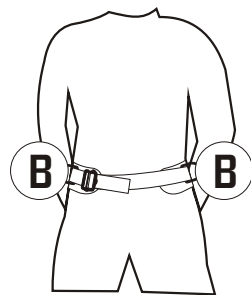

Max. 5 kg

B=EN 358:99