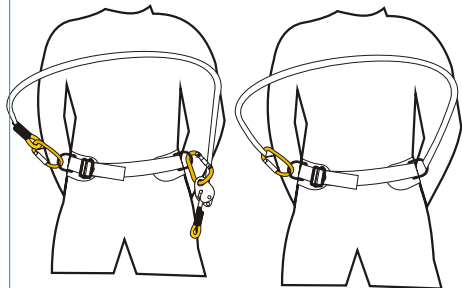

**SINGING ROCK
TRACEABILITY LABEL**

batch No.
výrobní číslo

month
m. sic

**ETIKETA
SLEDOVATELNOSTI**

year of manufacture
rok výroby

size
velikost

001/999/10/05
POLE

model
vzor

SIZE: M/L

EN 358:99

EN 358:99

EN 358:99